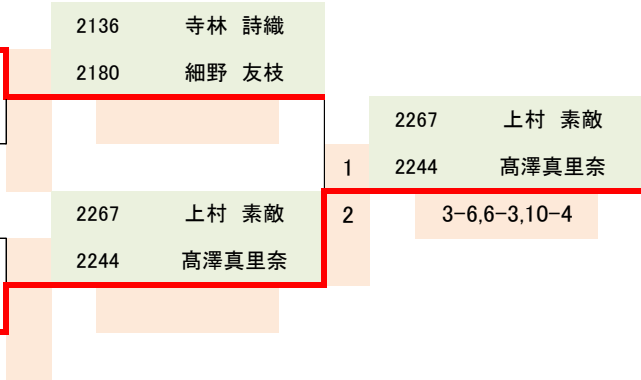

男子	一般	トーナメント
----	----	--------

シード	会員番号	名前	所属
-----	------	----	----

1	1	1227	丹野 碧壺	あんこぼーる	1227	丹野 碧壺	1417	澤田 伊吹	日本製紙	1417	澤田 伊吹	
		1417	澤田 伊吹	日本製紙								1417
2		100	Bye	---			1	1040	大西 敏彦	1379	十河 翔太	
3		1040	大西 敏彦	Swing!Swing!	1040	大西 敏彦	2	4-6,6-3,13-11		2	1379	十河 翔太
		1379	十河 翔太	あーる30								
4		1679	大西 倫生	あーる30	0	6-3,6-3		1040	大西 敏彦	1379	十河 翔太	2
		1791	夏井坂至恩	旭テ協								
5		1356	石浦 晃久	T.P.JOY	1356	石浦 晃久		6-2,6-3		0		
		1724	寺林 諒	T.P.JOY								
6		100	Bye	---			2	1356	石浦 晃久	1724	寺林 諒	
7		100	Bye	---	1106	澤田 竜也	1	5-7,6-4,10-6				
8	2	1106	澤田 竜也	宮の森SC								
		1274	大谷 洋人	宮の森SC								

女子	一般	トーナメント
----	----	--------

シード	会員番号	名前	所属
-----	------	----	----

1	2136	寺林 詩織	ZEBRA
	2180	細野 友枝	ZEBRA
2	100	Bye	---
3	100	Bye	---
4	2267	上村 素敵	宮の森SC
	2244	高澤真里奈	宮の森SC

男子	45以上	トーナメント
----	------	--------