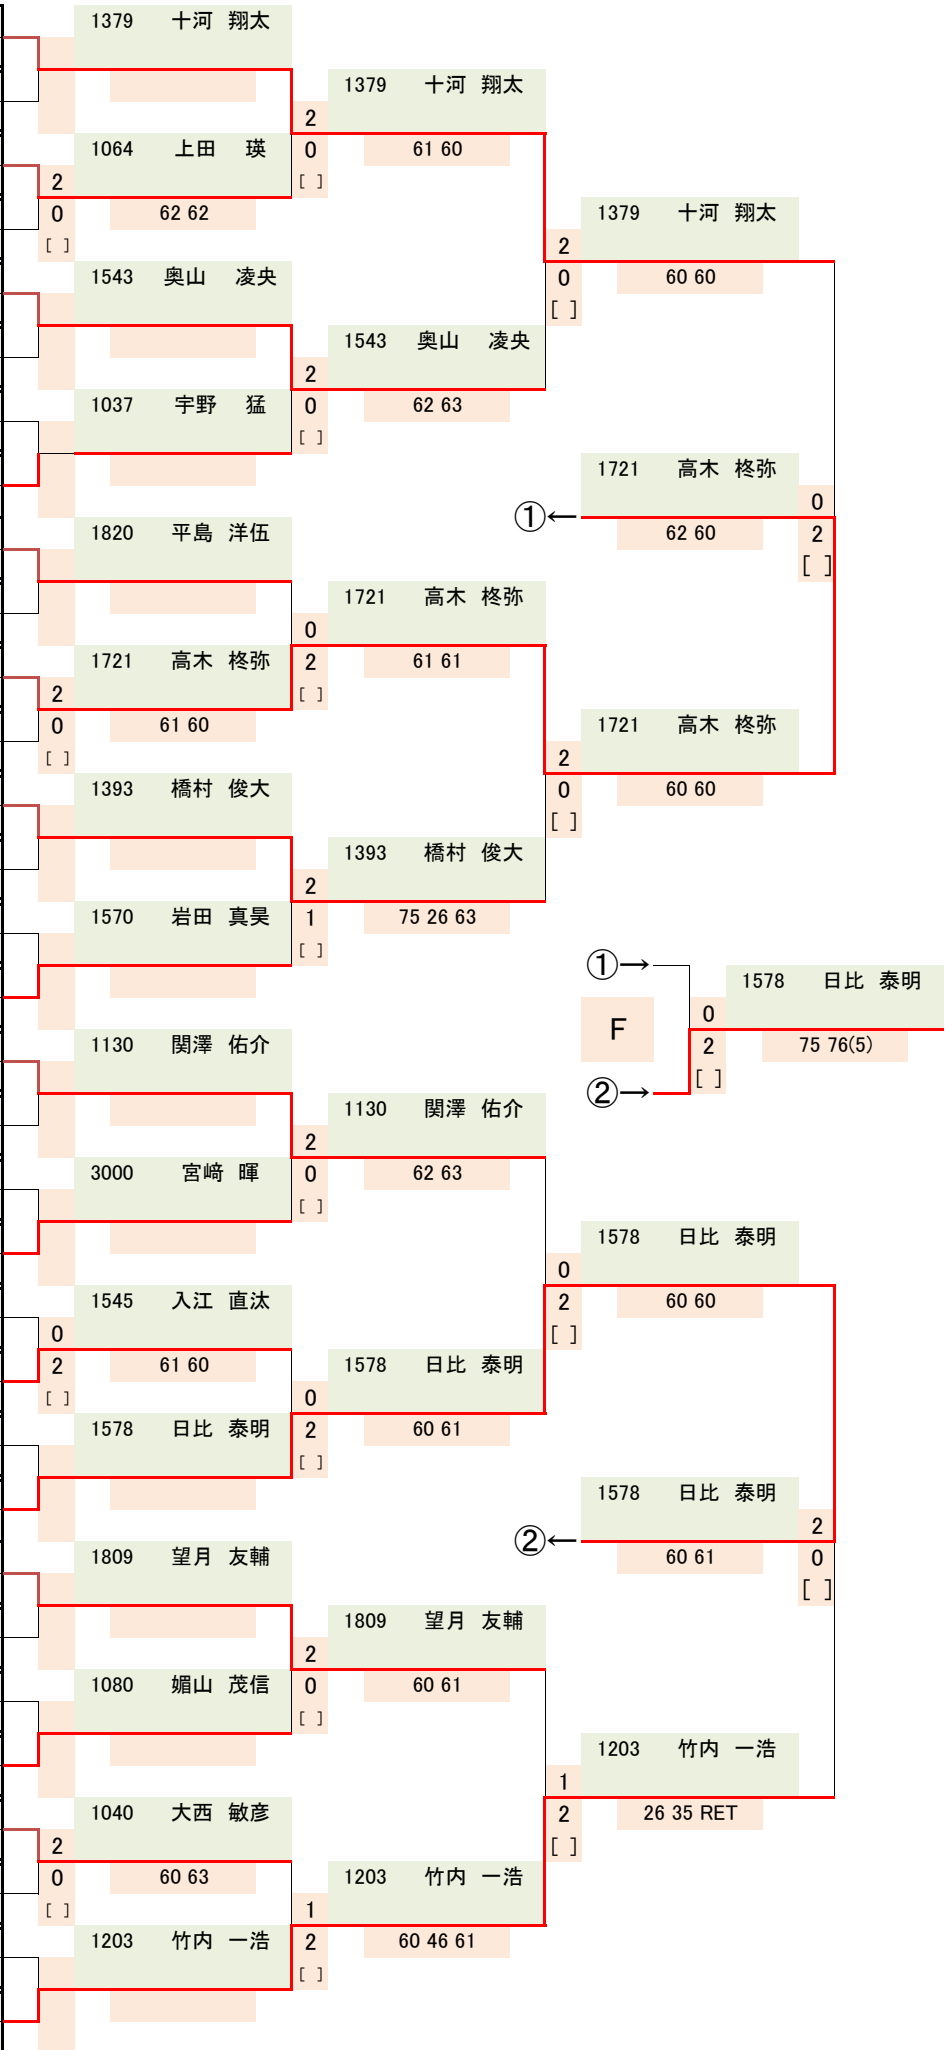

試合開始時間：1日目、2日目ともに 8時30分
※ 自分の試合の開始15分前までに、受付をしてください。

試合形式：3セットマッチ（6-6タイブレーク）、ジュースあり
① 試合前にトスを行い、サーブ権等を決めること。
② 試合前の練習は各自サーブ8本とする。
③ プレー中の休憩は、以下の通りとする。
・ エンド交代時 最長90秒間
・ 各セット終了時 最長120秒間
④ 試合時の服装はテニスウェアとする。
・ 男子はシャツにショーツとする。
・ 女子はワンピース又はシャツ（Tシャツは不可）に、スカートあるいはショーツとする。
・ セーター、カーディガン、ベスト類の着用は可とするが、ウォームアップスーツ等は、天候により大会本部の判断とする。
⑤ ファイナルセット開始時にニューボールに交換する。

大会使用球：DUNLOP FORT

表彰：男子一般 → 優勝、準優勝、第三位
男子年齢別 → 優勝、準優勝
女子一般 → 優勝、準優勝
女子年齢別 → 優勝、準優勝

【タイムテーブル】

大会1日目：花咲スポーツ公園テニスコート（砂入り人工芝：硬式コート8面）

開始時間	男子一般	男子年齢別	女子一般	女子年齢別
8:30	① 1 R	----	③ 1 R	② 1 R
以降	⑤ 2 R、⑦ Q F	④ 1 R	----	⑥ 2 R

大会2日目：花咲スポーツ公園テニスコート（砂入り人工芝：硬式コート6面）

開始時間	男子一般	男子年齢別	女子一般	女子年齢別
8:30	① S F	② S F	③ S F	----
以降	⑤ F	⑥ F	⑦ F	④ S F、⑧ F

※会員番号3000以上は未登録者の仮番号です。正式な番号は後日ホームページで確認してください。

男子	一般	トーナメント
----	----	--------

シード	番号	名前	所属
1	1	1379 十河 翔太	あーる30
2		100 Bye	---
3		1064 上田 瑛	宮の森SC
4		1482 菅 英臣	あーる30
5		1543 奥山 凌央	宮の森SC(Jr)
6		100 Bye	---
7		100 Bye	---
8	7	1037 宇野 猛	ONE PIECE
9	4	1820 平島 洋伍	宮の森SC
10		100 Bye	---
11		1721 高木 柁弥	宮の森SC
12		1356 石浦 晃久	T.P.JOY
13		1393 橋村 俊大	Swing!Swing!
14		100 Bye	---
15		100 Bye	---
16	6	1570 岩田 真昊	宮の森SC(Jr)
17	8	1130 関澤 佑介	あんこぼーる
18		100 Bye	---
19		100 Bye	---
20		3000 宮崎 暉	宮の森SC
21		1547 田屋 亮佑	T.P.JOY
22		1545 入江 直汰	宮の森SC(Jr)
23		100 Bye	---
24	3	1578 日比 泰明	HTA
25	5	1809 望月 友輔	宮の森SC
26		100 Bye	---
27		100 Bye	---
28		1080 媚山 茂信	T.P.JOY
29		1040 大西 敏彦	Swing!Swing!
30		1123 菅原 睦	花咲TC
31		100 Bye	---
32	2	1203 竹内 一浩	Swing!Swing!

男子	年齢別	トーナメント
----	-----	--------

	シード	会員番号	名前	所属
--	-----	------	----	----

1	1	1079	小林 仁	Swing!Swing!	1079	小林 仁	0	[]
		0						
2		100	Bye	---	1079	小林 仁	2	[]
		0						
3		1441	荒瀬 勝彦	テニス・ラボ	1441	荒瀬 勝彦	0	63 63
		0						
4		1535	若林 泰之	末広TC	1535	若林 泰之	0	60 60
		0						
5		1120	二瓶 淳哉	ONE PIECE	1120	二瓶 淳哉	0	16 75 61
		0						
6		1010	渥美 広文	テニス・ラボ	1010	渥美 広文	0	62 62
		0						
7		1165	高橋 正卓	Swing!Swing!	1165	高橋 正卓	0	62 61
		0						
8	2	1115	下崎 進	テニス・ラボ	1115	下崎 進	2	62 10 RET
		0						