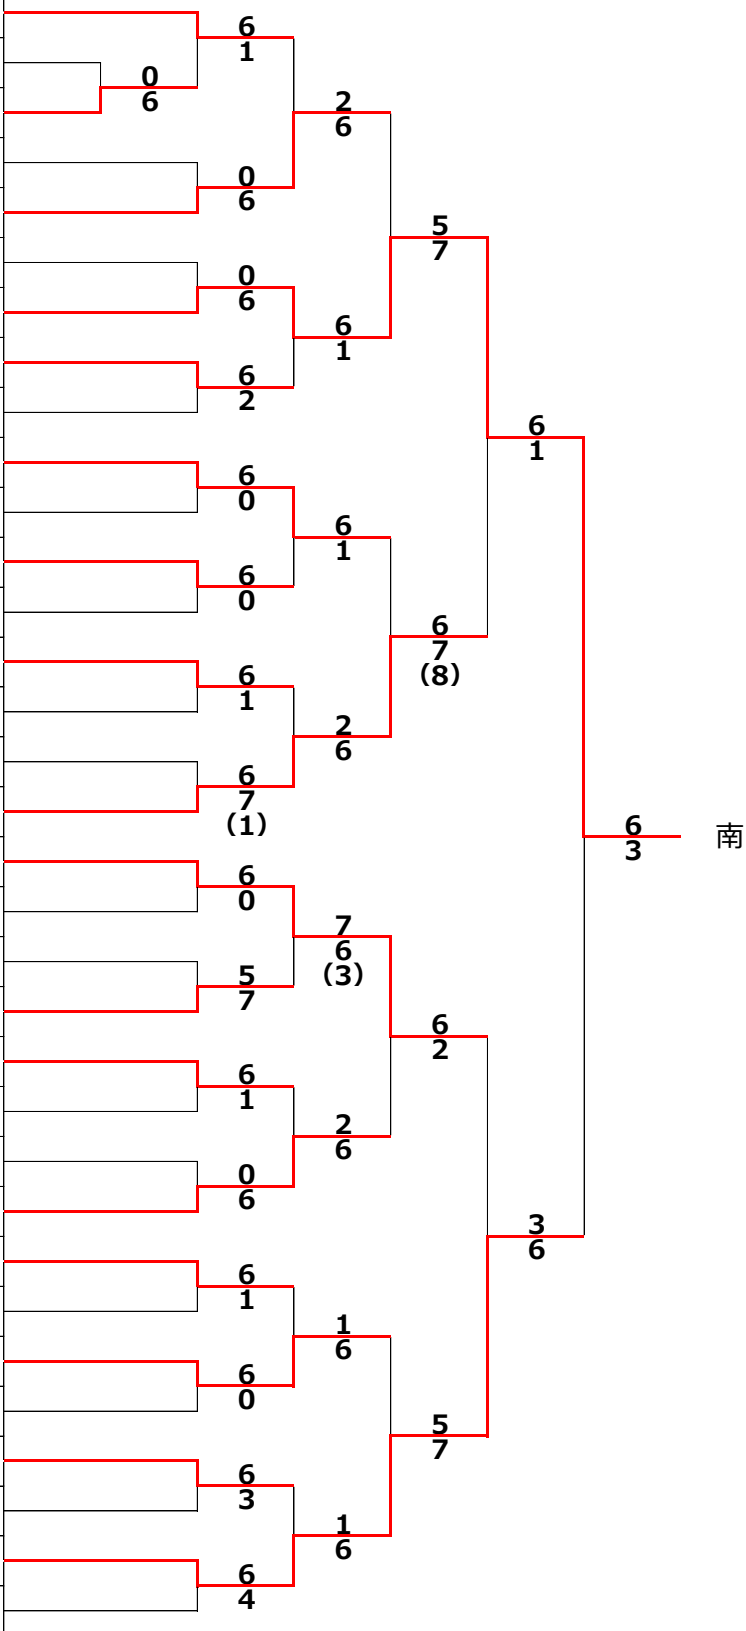

## 【男子一般本戦】

No.	シード	会員番号	氏名	所属名
1	1	1531	今井 陽貴	PTT(Jr)
2		3002	池田 侃大朗	旭川西高 (Jr)
3		1482	菅 英臣	あーる30
4		1123	菅原 睦	花咲TC
5	16	1280	加藤 大登	旭川北高 (Jr)
6	9	1084	北濱 孝大	Swing!Swing!
7		1604	南 達也	フリー
8		1545	入江 直汰	宮の森SC(Jr)
9	8	1787	佐藤 友之	花咲TC
10	5	1530	今井 朝陽	PTT(Jr)
11		1296	竹田 敦	宮の森SC
12		3003	田中 雄飛	Tアイ
13	12	1570	岩田 真昊	宮の森SC(Jr)
14	13	1120	二瓶 淳哉	ONE PIECE
15		1543	奥山 凌央	宮の森SC(Jr)
16		1788	佐藤 慈晃	宇治金時
17	4	1079	小林 仁	Swing!Swing!
18	3	1203	竹内 一浩	Swing!Swing!
19		1064	上田 瑛	宮の森SC
20		1323	源 亨磨	Swing!Swing!
21	14	1829	水上 粹介	PTT(Jr)
22	11	1356	石浦 晃久	T.P.JOY
23		1522	石原 俊明	旭テ協
24		1791	夏井坂 至恩	---
25	6	1820	平島 洋伍	宮の森SC
26	7	1115	下崎 進	テニス・ラボ
27		1581	岩井 倅平	HTA(Jr)
28		1130	関澤 佑介	あんこぼーる
29	10	1393	橋村 俊大	Swing!Swing!
30	15	1037	宇野 猛	ONE PIECE
31		3000	植田 陸	旭川西高 (Jr)
32		3001	草水 佑介	寄せ鍋
33	2	1379	十河 翔太	あーる30

## 【 男子一般 コンソレーション 】

No.	会員番号	氏名	所属名	
1				
2	3002	池田 侃大朗	旭川西高 (Jr)	0 6
3				
4	1123	菅原 睦	花咲TC	5 6
5				
6	1084	北濱 孝大	Swing!Swing!	5 6
7				
8				1 6
9	1787	佐藤 友之	花咲TC	
10				1 6
11	1296	竹田 敦	宮の森SC	
12				1 6
13	1570	岩田 真昊	宮の森SC(Jr)	
14				0 6
15	1543	奥山 凌央	宮の森SC(Jr)	
16	1788	佐藤 慈晃	宇治金時	1 6
17				
18				6 5
19	1064	上田 瑛	宮の森SC	
20	1323	源 亨磨	Swing!Swing!	2 6
21				
22				0 6
23	1522	石原 俊明	旭予協	
24	1791	夏井坂 至恩	---	4 6
25				
26				6 3
27	1581	岩井 倅平	HTA(Jr)	
28				1 6
29	1393	橋村 俊大	Swing!Swing!	
30				0 6
31	3000	植田 陸	旭川西高 (Jr)	
32				1 6
33	1379	十河 翔太	あーる30	

## 【男子45歳以上 本戦】

No.	シード	会員番号	氏名	所属名
1	1	1334	相木 正睦	旭テ協
2		1405	定永 輝久	花咲TC
3		1535	若林 泰之	末広TC
4		1219	白戸 直	Feain
5		3004	杉村 一正	ラック相模原
6		3005	脇 伸一	北見テ協
7		1113	中村 真樹	T.P.JOY
8	2	1734	氏家 崇志	あーる30

6  
0  
2  
6  
0  
6  
4  
6  
6  
7  
(3) 氏家