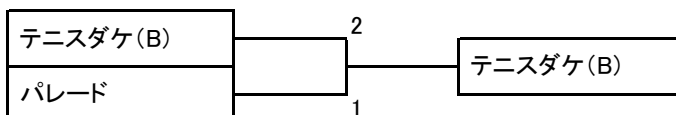

B ブロック		1	2	3		順位
1	エルバツハTC	/	0-3	2-1		2
2	ワイルド・ストロベリー	3-0	/	2-1		1
3	パレード	1-2	1-2	/		3

1・2位決定戦

3・4位決定戦

5・6位決定戦

女子4部

A ブロック		1	2	3		順位
1	ビオラ		2-1	2-1		1
2	スギムラTC(Z)	1-2		1-2		3
3	末広レディース	1-2	2-1			2

B ブロック		1	2	3		順位
1	D.Z.T.B.N (A)		0-3	2-1		2
2	Bnn ore	3-0		3-0		1
3	Ton Ton ズ	1-2	0-3			3