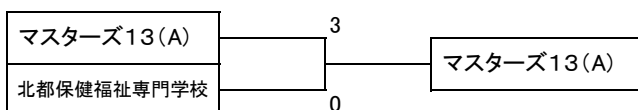

Aブロック		1	2	3	順位
1	宮の森スポーツ倶楽部		3-0	3-0	1
2	日の出庭球倶楽部	0-3		1-2	3
3	D.Z.T.B.N (A)	0-3	2-1		2

Bブロック		1	2	3	順位
1	旭川医科大学(A)		3-0	2-1	1
2	ZEBRA	0-3		2-1	2
3	North Night TC	1-2	1-2		3

1・2位決定戦

3・4位決定戦

5・6位決定戦

男子3部

A ブロック		1	2	3	順位
1	Feain		3-0	0-3	2
2	旭川医科大学(B)	0-3		0-3	3
3	J O Y	3-0	3-0		1

B ブロック		1	2	3	順位
1	マスターズ13(B)		1-2	2-1	29/22
2	あーる30(C)	2-1		1-2	22/27
3	末広TC(A)	1-2	2-1		23/25

1・2位決定戦

3・4位決定戦

5・6位決定戦

男子4部

Aブロック		1	2	3	順位
1	マスターズ13(A)		1-2	3-0	2
2	ワイルド・ストロベリー	2-1		2-1	1
3	ニングル	0-3	1-2		3

Bブロック		1	2	3	順位
1	ONE PIECE		1-2	0-3	3
2	北都保健福祉専門学校	2-1		0-3	2
3	あんこぼーる(K)	3-0	3-0		1

1・2位決定戦

3・4位決定戦

5・6位決定戦

男子5部

A ブロック		1	2	3	順位
1	D.Z.T.B.N (B)		0-3	0-3	3
2	S. T. C. C	3-0		0-3	2
3	花咲テニス会(A)	3-0	3-0		1