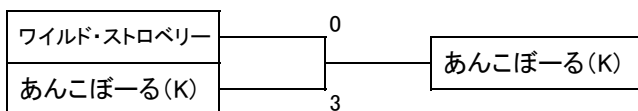

男子3部

A ブロック		1	2	3	順位
1	Feain		3-0	0-3	2
2	旭川医科大学(B)	0-3		0-3	3
3	J O Y	3-0	3-0		1

B ブロック		1	2	3	順位
1	マスターズ13(B)		1-2	2-1	29/22
2	あーる30(C)	2-1		1-2	22/27
3	末広TC(A)	1-2	2-1		23/25

1・2位決定戦

3・4位決定戦

5・6位決定戦

男子4部

Aブロック		1	2	3	順位
1	マスターズ13(A)		1-2	3-0	2
2	ワイルド・ストロベリー	2-1		2-1	1
3	ニングル	0-3	1-2		3

Bブロック		1	2	3	順位
1	ONE PIECE		1-2	0-3	3
2	北都保健福祉専門学校	2-1		0-3	2
3	あんこぼーる(K)	3-0	3-0		1

1・2位決定戦

3・4位決定戦

5・6位決定戦