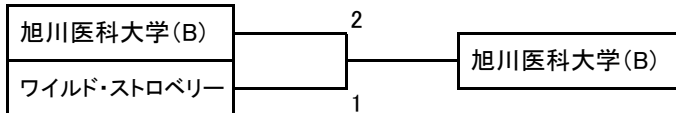

女子2部

A ブロック		1	2	3		順位
1	Very Berry	/	2-1	1-2		2
2	CLOVER	1-2	/	0-3		3
3	なでしこ旭川	2-1	3-0	/		1

B ブロック		1	2	3		順位
1	カムイの盛	/	2-1	2-1		1
2	モカ	1-2	/	1-2		3
3	旭川市役所	1-2	2-1	/		2

1・2位決定戦

3・4位決定戦

5・6位決定戦

女子3部

A ブロック		1	2	3		順位
1	テニスダケ(B)	/	2-1	1-2	24/27	3
2	スギムラTC(B)	1-2	/	2-1	26/26	2
3	旭川医科大学(B)	2-1	1-2	/	28/25	1

B ブロック		1	2	3		順位
1	エルバツハTC	/	0-3	2-1		2
2	ワイルド・ストロベリー	3-0	/	2-1		1
3	パレード	1-2	1-2	/		3

1・2位決定戦

3・4位決定戦

5・6位決定戦