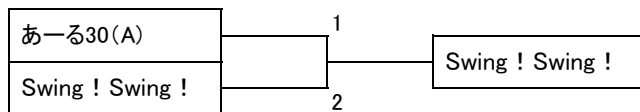

男子1部

A ブロック		1	2	3	順位
1	あーる30(A)		2-1	0-3	2
2	Avantage	1-2		0-3	3
3	あんこぼーる(A)	3-0	3-0		1

B ブロック		1	2	3	順位
1	Swing ! Swing !		2-1	1-2	2
2	エルバツハTC	1-2		0-3	3
3	あーる30(B)	2-1	3-0		1

1・2位決定戦

3・4位決定戦

5・6位決定戦

男子2部