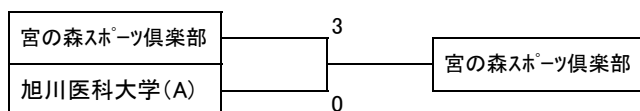

男子1部

A ブロック		1	2	3	順位
1	あーる30(A)		2-1	0-3	2
2	Avantage	1-2		0-3	3
3	あんこぼーる(A)	3-0	3-0		1

B ブロック		1	2	3	順位
1	Swing ! Swing !		2-1	1-2	2
2	エルバツハTC	1-2		0-3	3
3	あーる30(B)	2-1	3-0		1

1・2位決定戦

3・4位決定戦

5・6位決定戦

男子2部

Aブロック		1	2	3	順位
1	宮の森スポーツ倶楽部		3-0	3-0	1
2	日の出庭球倶楽部	0-3		1-2	3
3	D.Z.T.B.N (A)	0-3	2-1		2

Bブロック		1	2	3	順位
1	旭川医科大学(A)		3-0	2-1	1
2	ZEBRA	0-3		2-1	2
3	North Night TC	1-2	1-2		3

1・2位決定戦

3・4位決定戦

5・6位決定戦