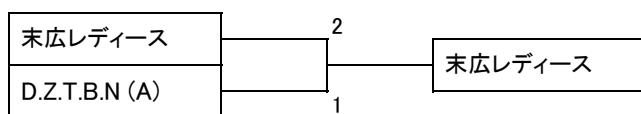

女子4部

A ブロック		1	2	3		順位
1	ビオラ		2-1	2-1		1
2	スギムラTC(Z)	1-2		1-2		3
3	末広レディース	1-2	2-1			2

B ブロック		1	2	3		順位
1	D.Z.T.B.N (A)		0-3	2-1		2
2	Bnn ore	3-0		3-0		1
3	Ton Ton ズ	1-2	0-3			3

1・2位決定戦

3・4位決定戦

5・6位決定戦

女子5部

A ブロック		1	2	3		順位
1	テニスダケ(A)		2-1	1-2		2
2	越後さむらい	1-2		1-2		3
3	旭川医科大学(C)	2-1	2-1			1

MEMO