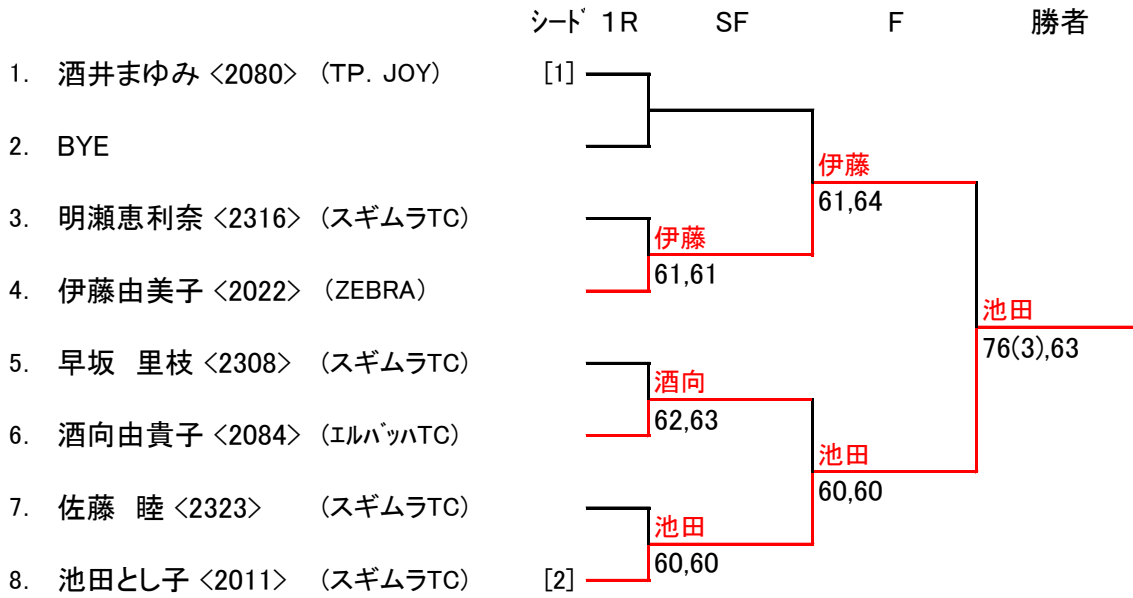

一般女子

女子45歳以上

	完了	順位	1.	2.	3.
1. 高橋 昌子 <2371> (旭川市役所)	2	2		61.60	06,16
2. 岡本あさぎ <2045> (越後さむらい)	2	3	16,06		06,06
3. 青山 美幸 <2002> (モカ)	2	1	60,61	60,60