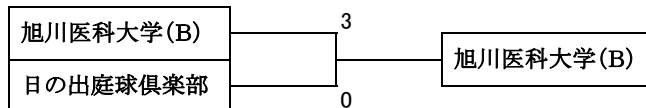

男子3部

A ブロック		1	2	3		順位
1	エルパツハTC		2-1	0-3	1-1	2
2	旭川医科大学(B)	1-2		1-2	0-2	3
3	テニス・ラボ	3-0	2-1		2-0	1

B ブロック		1	2	3		順位
1	マスターズ13		2-1	1-2	1-1	2
2	日の出庭球倶楽部	1-2		1-2	0-2	3
3	Feain	2-1	2-1		2-0	1

1・2位決定戦

3・4位決定戦

5・6位決定戦

男子4部

Aブロック		1	2	3		順位
1	越後さむらい		3-0	2-1	2-0	1
2	末広TC(A)	0-3		1-2	0-2	3
3	富沢テニス会	1-2	2-1		1-1	2

Bブロック		1	2	3		順位
1	ワイルド・ストロベリー		0-3	0-3	0-2	3
2	土野テニススクール	3-0		2-1	2-0	1
3	A Y K	3-0	1-2		1-1	2

1・2位決定戦

3・4位決定戦

5・6位決定戦