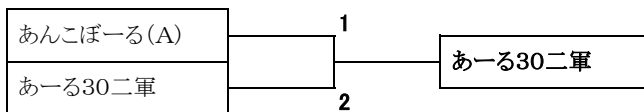

男子1部

A ブロック		1	2	3		順位
1	宮の森スポーツ倶楽部		3-0	3-0	2-0	1
2	J O Y	0-3		0-3	0-2	3
3	あんこぼーる(A)	0-3	2-1		1-1	2

B ブロック		1	2	3		順位
1	あーる30二軍		2-1	0-3	1-1	2
2	あんこぼーる(K)	1-2		1-2	0-2	3
3	Swing ! Swing ! 2004	3-0	2-1		2-0	1

1・2位決定戦

3・4位決定戦

5・6位決定戦

男子2部

Aブロック		1	2	3		順位
1	あーる30道北支部		0-3	2-1	1-1	2
2	J O I N	3-0		2-1	2-0	1
3	D.Z.T.B.N(A)	1-2	1-2		0-2	3

Bブロック		1	2	3		順位
1	旭川医科大学(A)		1-2	1-2	0-2	3
2	あーる30三軍	2-1		2-1	2-0	1
3	S S T C (A)	2-1	1-2		1-1	2

1・2位決定戦

3・4位決定戦

5・6位決定戦