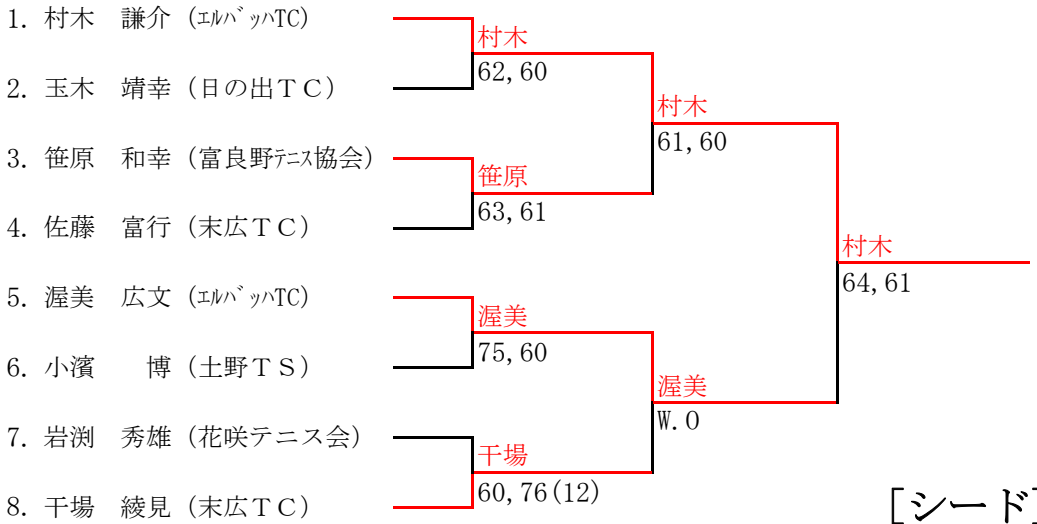

男子45歳以上

[シード]

1. 村木 謙介 (エルバッパTC)
2. 干場 綾見 (末広TC)

男子60歳以上