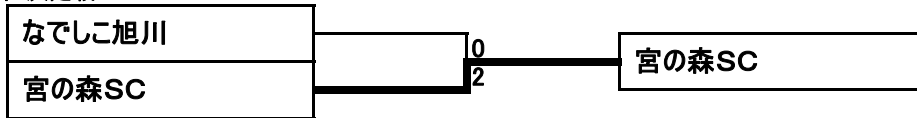

女子1部

A ブロック		1	2	3		順位
1	ZEBRA LADIES		3-0	2-1	2勝	1位
2	なでしこ旭川	0-3		1-2	2敗	3位
3	スギムラTC(A)	1-2	2-1		1勝1敗	2位

B ブロック		1	2	3		順位
1	TPj oy		3-0	2-1	2勝	1位
2	宮の森SC	0-3		1-2	2敗	3位
3	Very Berry	1-2	2-1		1勝1敗	2位

1・2位決定戦

3・4位決定戦

5・6位決定戦

女子2部

A ブロック		1	2	3		順位
1	風のGarden		3-0	3-0	2勝	1位
2	末広レディース	0-3		0-3	2敗	3位
3	ダッフィー	0-3	3-0		1勝1敗	2位

B ブロック		1	2	3		順位
1	モカ		3-0	2-1	2勝	1位
2	カムイの盛	0-3		1-2	2敗	3位
3	D.Z.T.B.N(A)	1-2	2-1		1勝1敗	2位

1・2位決定戦

3・4位決定戦

5・6位決定戦