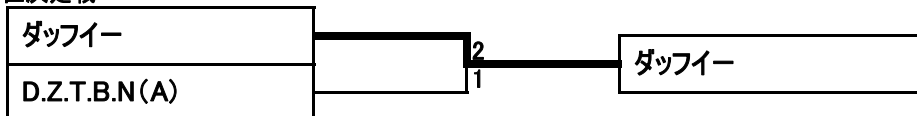

女子1部

A ブロック		1	2	3		順位
1	ZEBRA LADIES		3-0	2-1	2勝	1位
2	なでしこ旭川	0-3		1-2	2敗	3位
3	スギムラTC(A)	1-2	2-1		1勝1敗	2位

B ブロック		1	2	3		順位
1	TPj oy		3-0	2-1	2勝	1位
2	宮の森SC	0-3		1-2	2敗	3位
3	Very Berry	1-2	2-1		1勝1敗	2位

1・2位決定戦

3・4位決定戦

5・6位決定戦

女子2部

A ブロック		1	2	3		順位
1	風のGarden		3-0	3-0	2勝	1位
2	末広レディース	0-3		0-3	2敗	3位
3	ダッフィー	0-3	3-0		1勝1敗	2位

B ブロック		1	2	3		順位
1	モカ		3-0	2-1	2勝	1位
2	カムイの盛	0-3		1-2	2敗	3位
3	D.Z.T.B.N(A)	1-2	2-1		1勝1敗	2位

1・2位決定戦

3・4位決定戦

5・6位決定戦