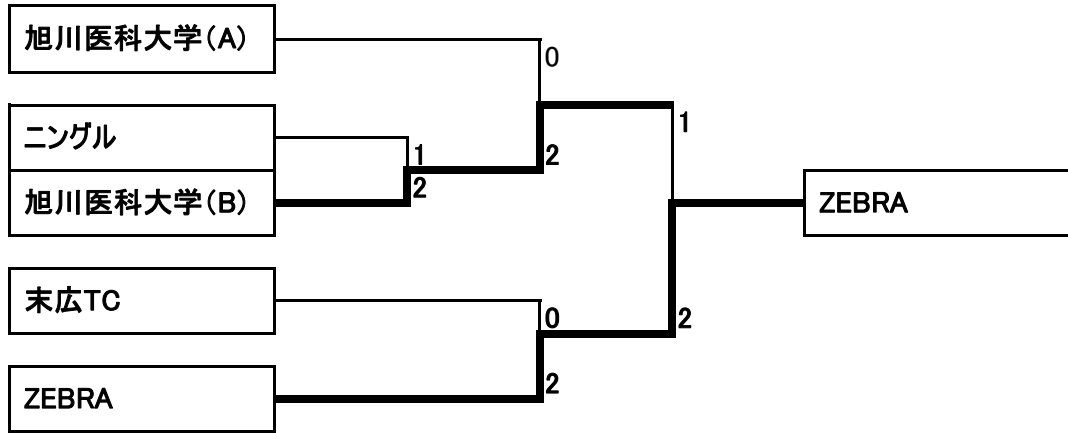

男子3部(順位決定戦)

1~5位決定戦