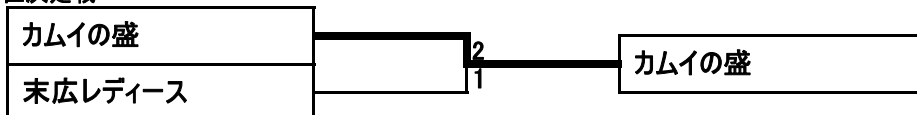

女子1部

A ブロック		1	2	3		順位
1	ZEBRA LADIES		3-0	2-1	2勝	1位
2	なでしこ旭川	0-3		1-2	2敗	3位
3	スギムラTC(A)	1-2	2-1		1勝1敗	2位

B ブロック		1	2	3		順位
1	TPj oy		3-0	2-1	2勝	1位
2	宮の森SC	0-3		1-2	2敗	3位
3	Very Berry	1-2	2-1		1勝1敗	2位

1・2位決定戦

3・4位決定戦

5・6位決定戦

女子2部

A ブロック		1	2	3		順位
1	風のGarden		3-0	3-0	2勝	1位
2	末広レディース	0-3		0-3	2敗	3位
3	ダッフィー	0-3	3-0		1勝1敗	2位

B ブロック		1	2	3		順位
1	モカ		3-0	2-1	2勝	1位
2	カムイの盛	0-3		1-2	2敗	3位
3	D.Z.T.B.N(A)	1-2	2-1		1勝1敗	2位

1・2位決定戦

3・4位決定戦

5・6位決定戦